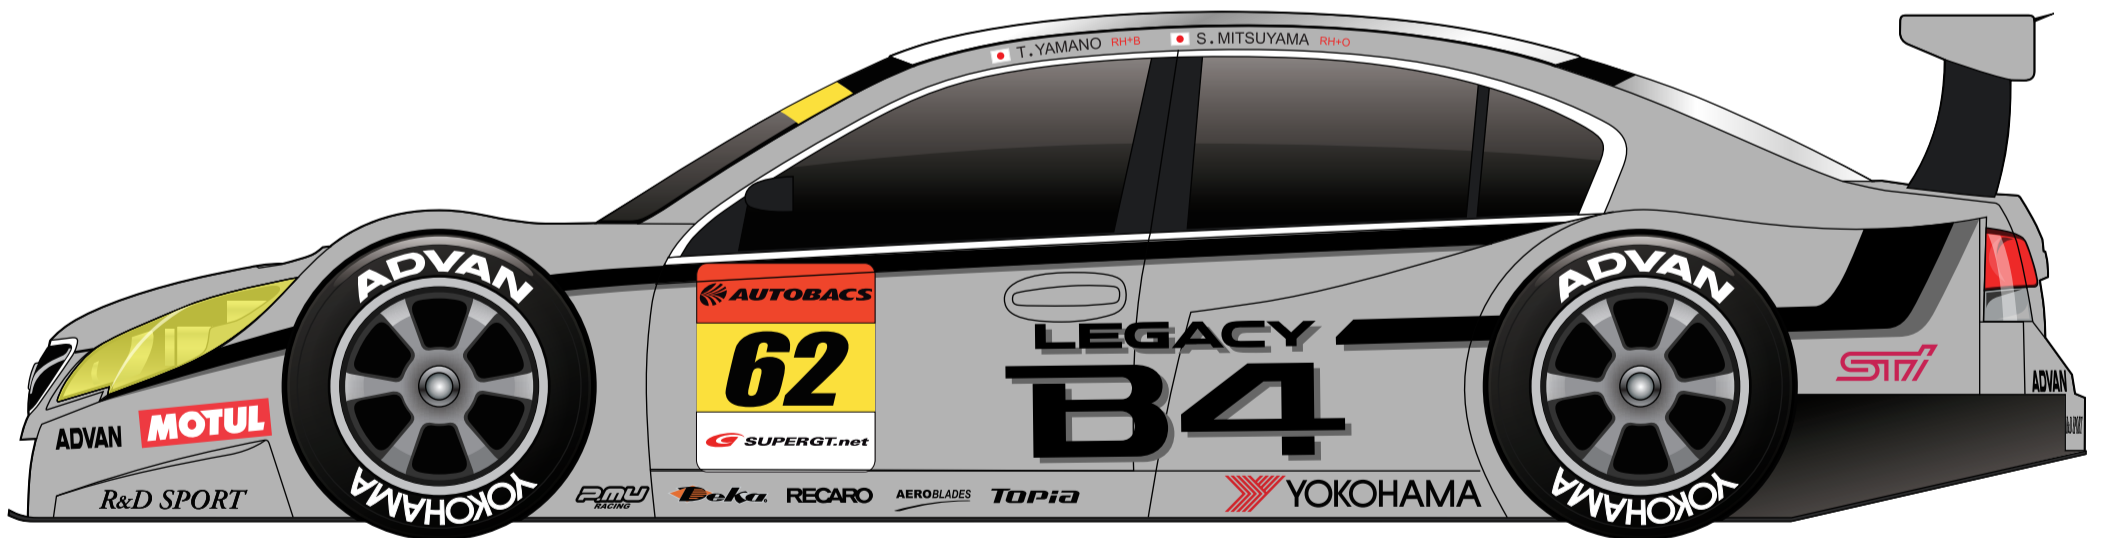

2009 SUBARU LEGACY B4 <GT300>

● T. YAMANO RH+B ● S. MITSUYAMA RH+O

LEGACY B4 GT300 AWD SYSTEM