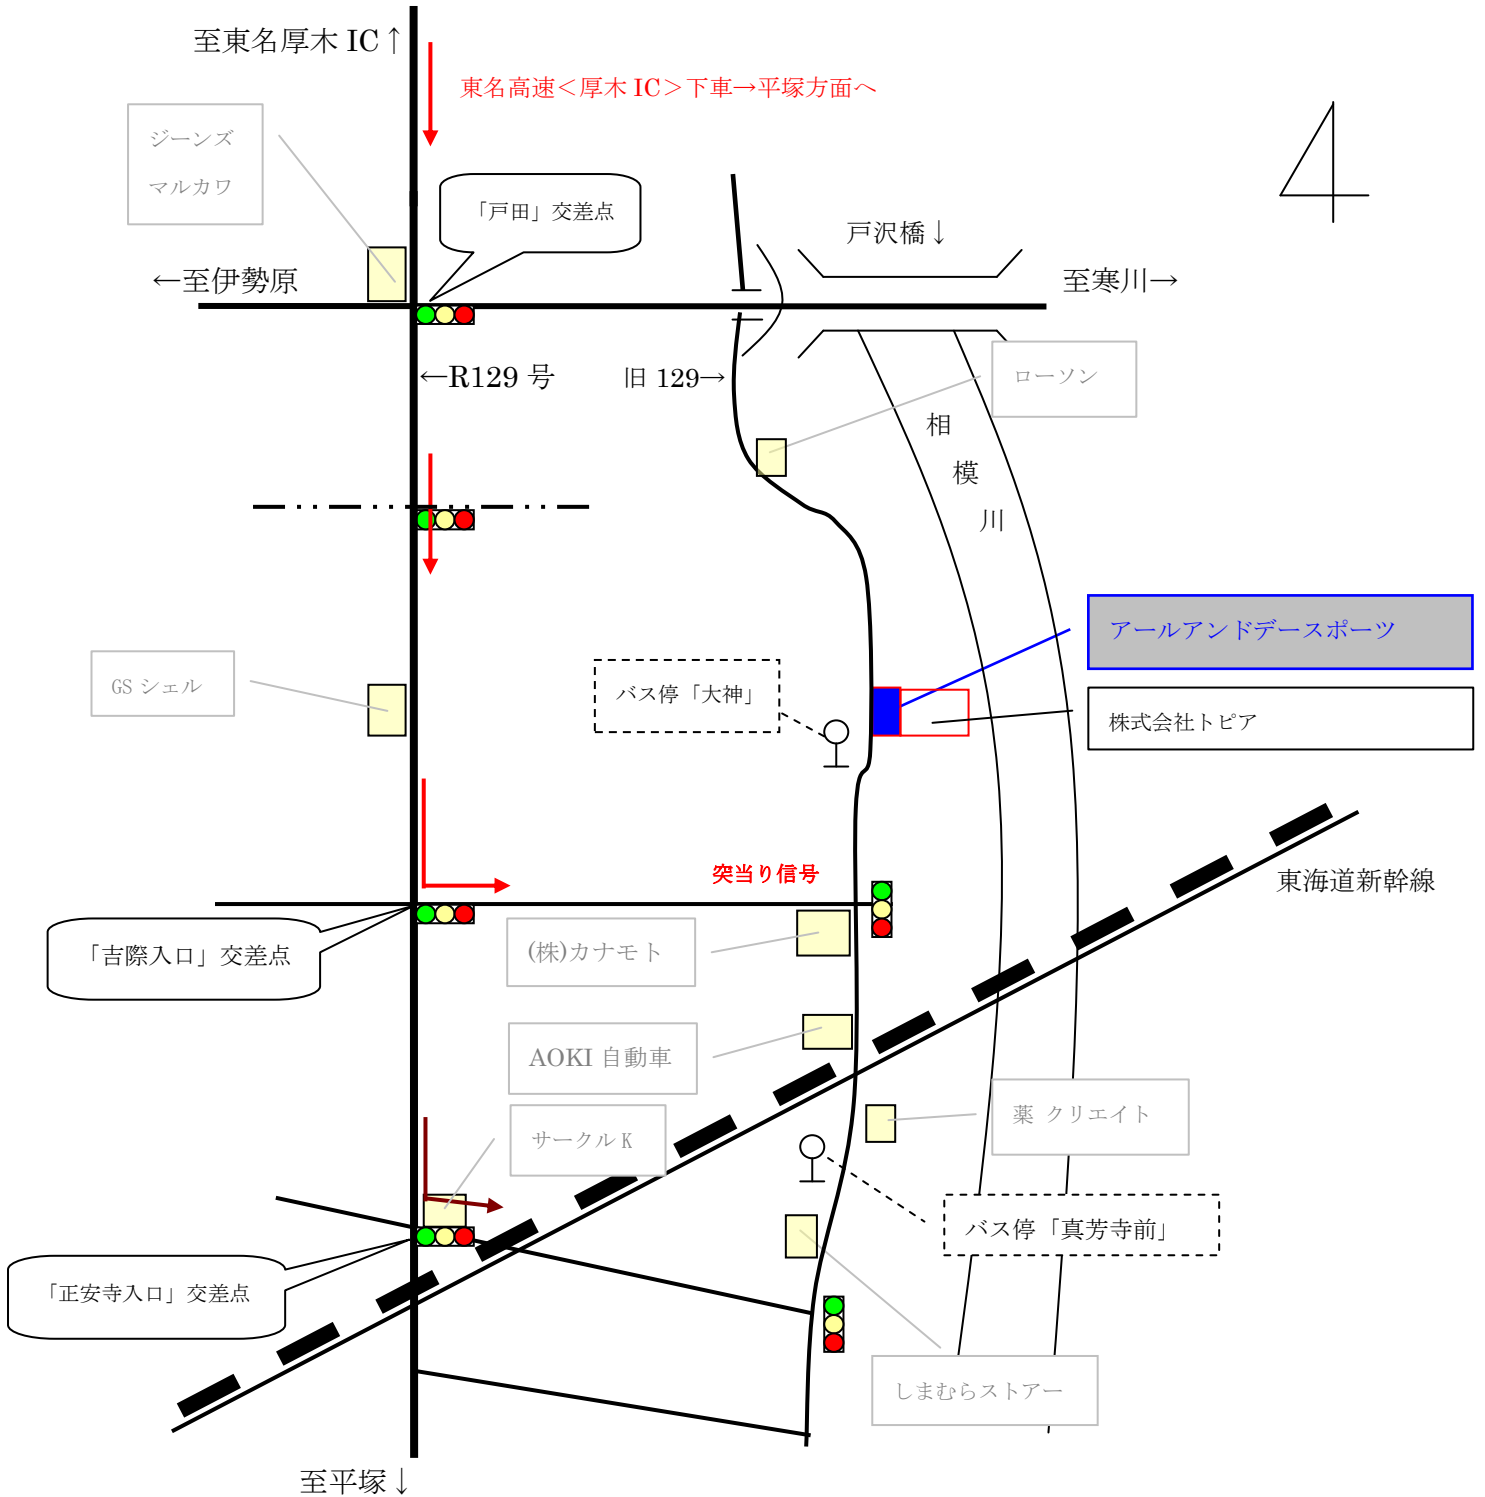

(株)アールアンドデースポーツ 所在図

* 平塚市大神 2584-1 TEL:0463-74-6692

【最寄駅】

- * 小田急線 本厚木駅 南口より平塚駅北口行きバス [のりば 13] 厚 55・平 53・平 54・平 57 (所要時間約 15 分)
- * JR 東海道線 平塚駅 北口より本厚木駅南口行きバス [のりば 6] 平 50・平 53・平 54 (所要時間約 20 分)

【最寄バス停】

- * 大神(おおかみ)バス停

※バスは両駅行きとも、急行にお乗りにならないようご注意ください。