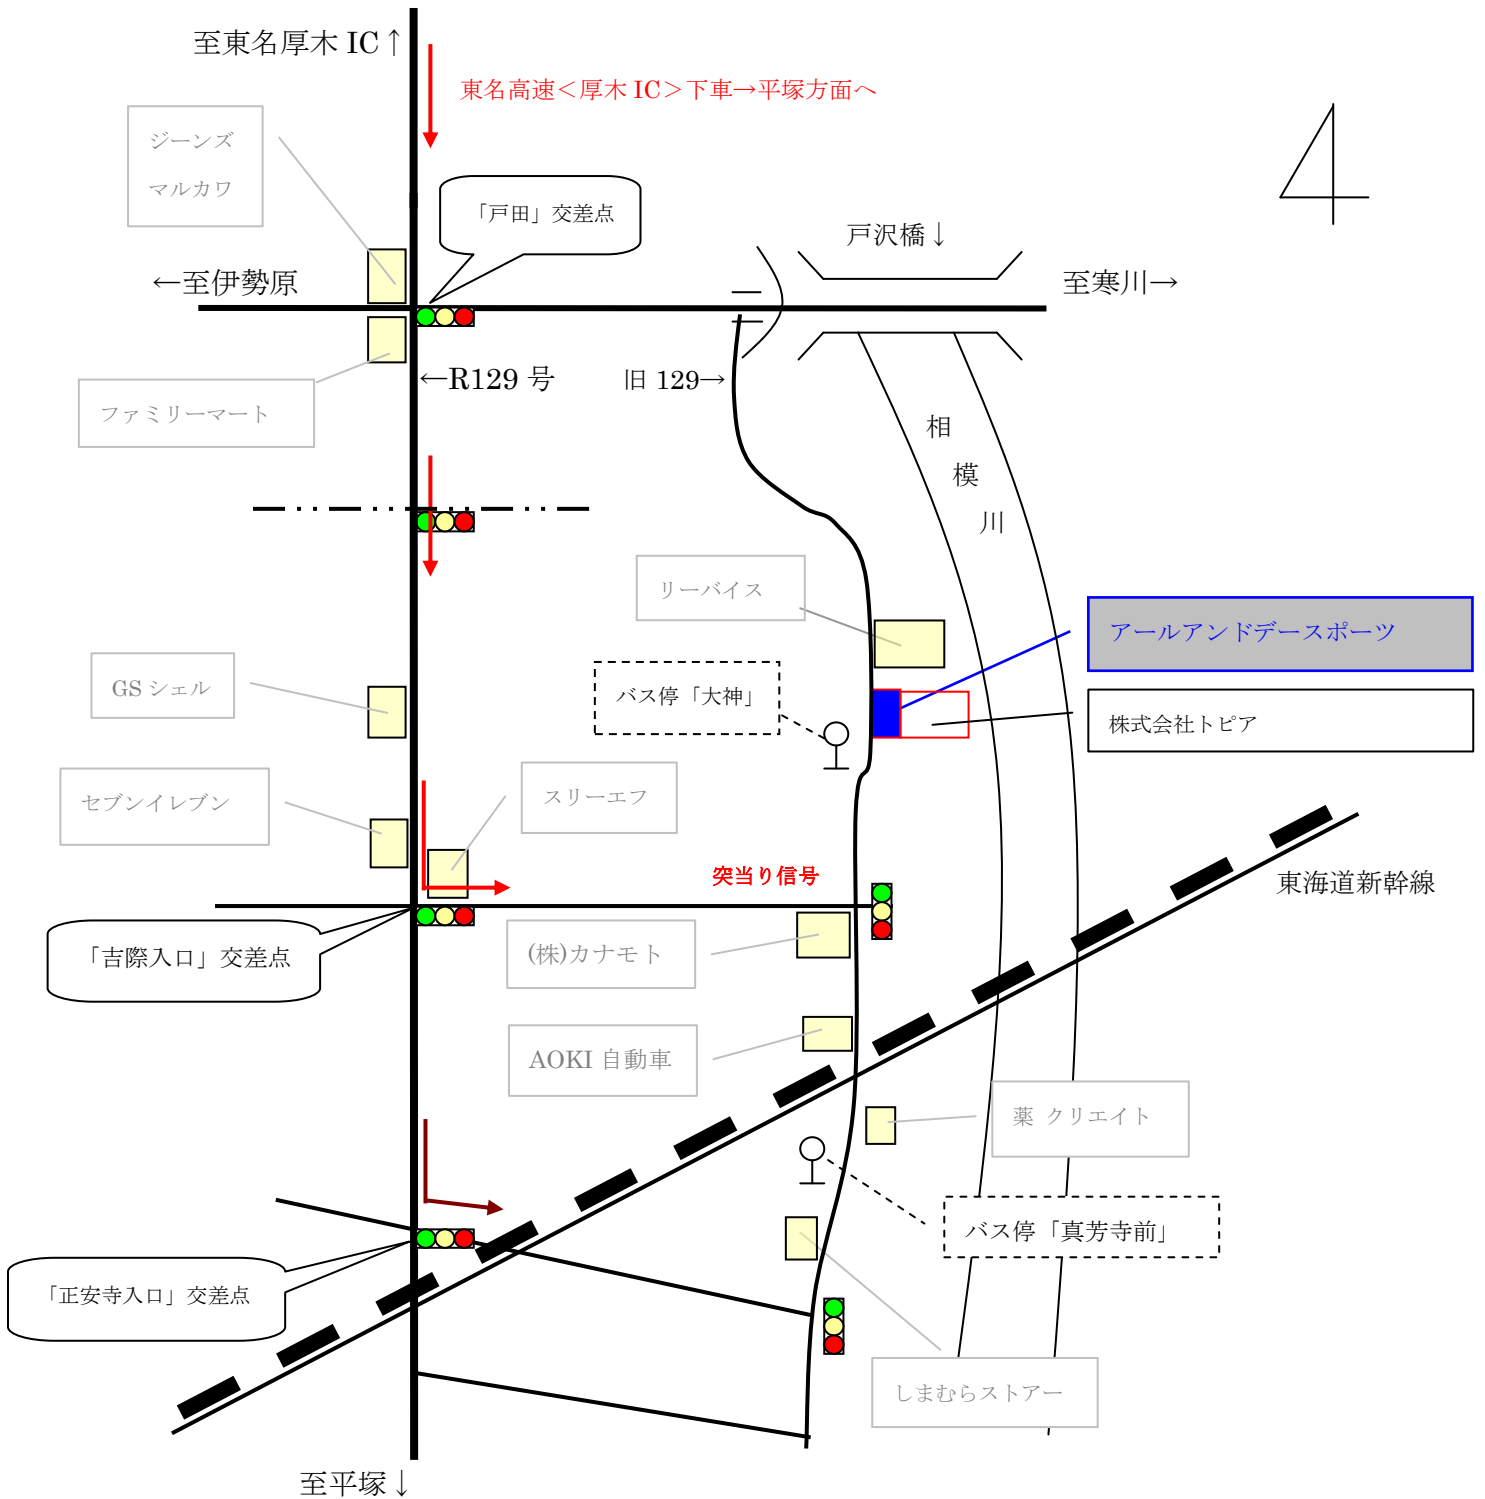

(株)アールアンドデースポーツ 所在図

* 平塚市大神 2584-1 TEL:0463-74-6692

【最寄駅】

- * 小田急線 本厚木駅 南口より平塚駅北口行きバス [のりば13] 厚55・平53・平54・平57 (所要時間約15分)
- * JR 東海道線 平塚駅 北口より本厚木駅南口行きバス [のりば6] 平50・平53・平54 (所要時間約20分)

【最寄バス停】

- * 大神(おおかみ)バス停

※バスは両駅行きとも、急行にお乗りにならないようご注意ください。